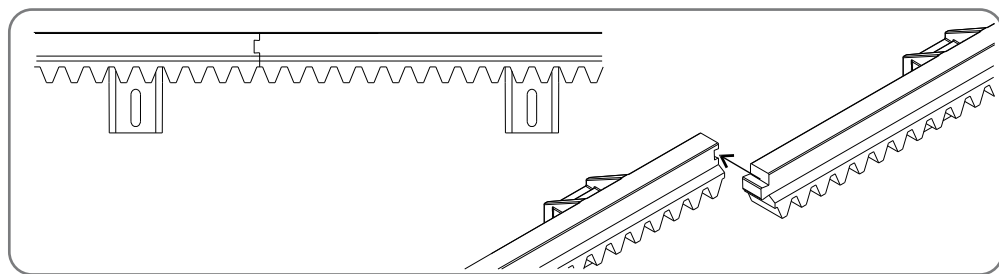

## Cremagliera da avvitare mod. B117

M4 20x26mm in nylon-veltro con anima centrale in acciaio (moduli da 0,5m)

## Installing the Toothed Rack B117

Nylon-glass M4 20x26mm with inner steel frame (0.5m sections)

## Crémaillère à visser ref. B117

M4 20x26mm en nylon verre avec noyau en acier (morceaux de 0,5m)

## Zahnstange zum Verschrauben mod. B117

M4 20x26mm in Nylon-Glas mit Zentralen Stahl Kern (0,5m Module)

made in Italy

01\_2016