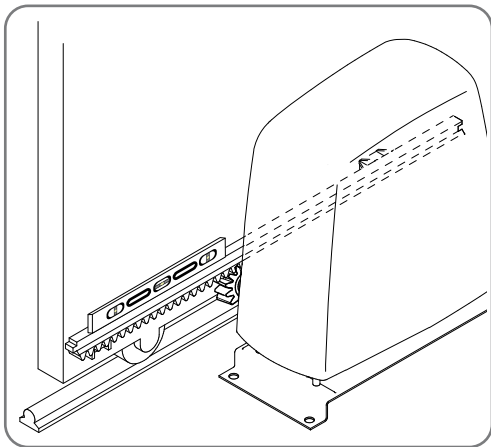

## Cremagliera da avvitare mod. B117

M4 20x26mm in nylon-veltro con anima centrale in acciaio (moduli da 0,5m)

## Installing the Toothed Rack B117

Nylon-glass M4 20x26mm with inner steel frame (0.5m sections)

## Crémaillère à visser ref. B117

M4 20x26mm en nylon verre avec noyau en acier (morceaux de 0,5m)

## Zahnstange zum Verschrauben mod. B117

M4 20x26mm in Nylon-Glas mit Zentralen Stahl Kern (0,5m Module)

made in Italy

01\_2016