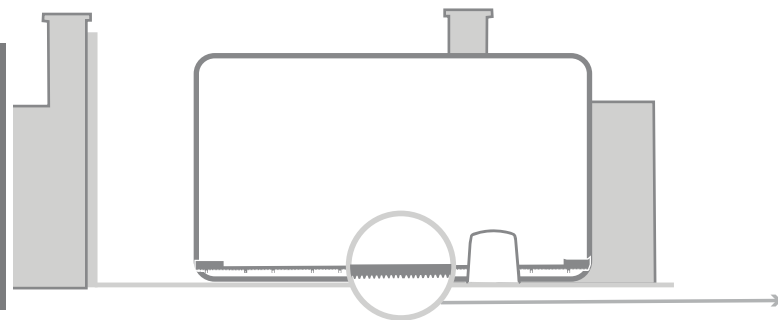

B117

Cremagliera da avvitare mod. B117

M4 20x26mm in nylon-veltro con anima centrale in acciaio (moduli da 0,5m)

Installing the Toothed Rack B117

Nylon-glass M4 20x26mm with inner steel frame (0.5m sections)

Crémaillère à visser ref. B117

M4 20x26mm en nylon verre avec noyau en acier (morceaux de 0,5m)

Cremallera mod. B117

M4 20x26mm in nylon-vidro con alma de acero (modulos de 0,5m)

Zahnstange zum Verschrauben mod. B117

M4 20x26mm in Nylon-Glas mit Zentralen Stahl Kern (0,5m Module)

made in Italy

01_2016