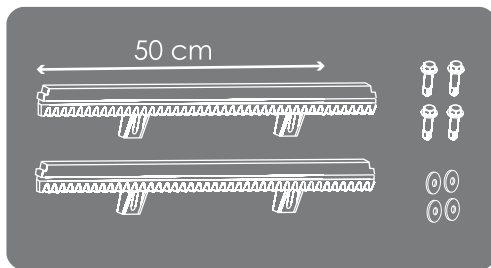

## Cremagliera da avvitare mod. B117

M4 20x26mm in nylon-veltro con anima centrale in acciaio (moduli da 0,5m)

## Installing the Toothed Rack B117

Nylon-glass M4 20x26mm with inner steel frame (0.5m sections)

## Crémaillère à visser ref. B117

M4 20x26mm en nylon verre avec noyau en acier (morceaux de 0,5m)

## Zahnstange zum Verschrauben mod. B117

M4 20x26mm in Nylon-Glas mit Zentralen Stahl Kern (0,5m Module)

made in Italy

01\_2016