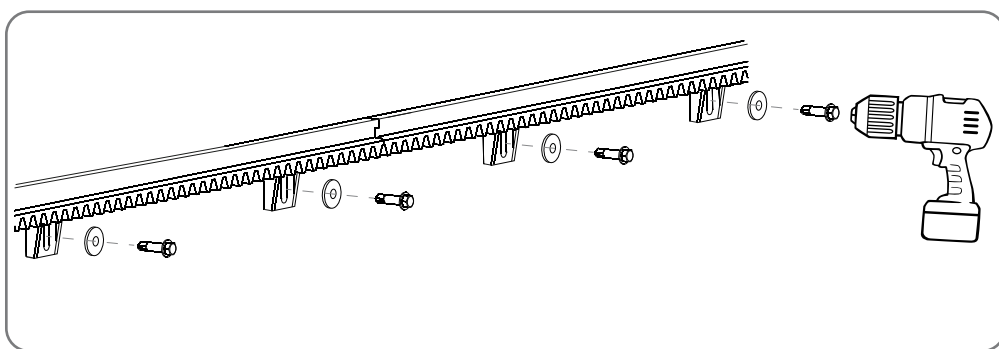

## Cremagliera da avvitare mod. B117

M4 20x26mm in nylon-veltro con anima centrale in acciaio (moduli da 0,5m)

## Crémaillère à visser ref. B117

M4 20x26mm en nylon verre avec noyau en acier (morceaux de 0,5m)

## Zahnstange zum Verschrauben mod. B117

M4 20x26mm in Nylon-Glas mit Zentralen Stahl Kern (0,5m Module)

made in Italy

01\_2016