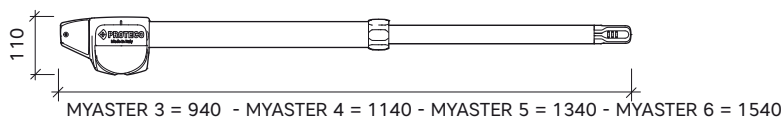

MYKEY

4

Remote keyfob

MYKEY

5

Remote keyfob

6

Control unit

DOUBLE LEAF

DIMENSIONS

years of warranty **3**

TECHNICAL DATA

		MYASTER 3			MYASTER 4			MYASTER 5			MYASTER 6
Power supply	V	24V dc	230V~50Hz	115V~60Hz	24V dc	230V~50Hz	115V~60Hz	24V dc	230V~50Hz	115V~60Hz	230V~50Hz
Current	A	0.75	1.7	2.3	0.75	2.0	2.3	0.75	1.7	2.3	1.7
Motor power	W	50	280	300	50	280	300	50	280	300	280
Capacitor	mF	-	8	30	-	8	30	-	8	30	8
Thermic protection	C°	-	150	150	-	150	150	-	150	150	150
Max thrust	N	2500	2800	3000	2500	2800	3000	2500	2800	3000	2800
IP class protection	IP	44	44	44	44	44	44	44	44	44	44
Revolution speed	rpm	1700	1400	1700	1700	1400	1700	1700	1400	1700	1400
Max opening angle	deg	100°	100°	100°	110°	110°	110°	110°	110°	110°	120°
90° opening time	s	13.5"	17"	14"	18"	22"	18"	22.5"	27"	22"	32"
Max leaf weight	Kg	275	350	300	250	350	300	150	250	200	250
Max leaf length	m	2.00	2.00	2.00	2.50	2.80	2.80	3.00	3.50	3.50	4.00
Duty cycle	%	80	40	40	80	40	40	80	40	40	40