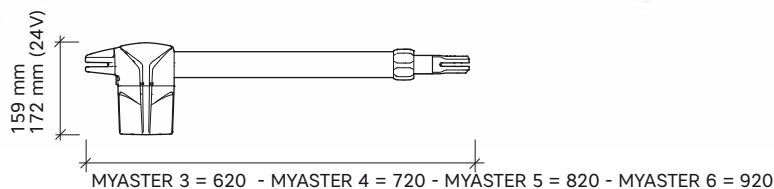

DOUBLE LEAF

DIMENSIONS

years of warranty **3**

TECHNICAL DATA

		MYASTER 3			MYASTER 4			MYASTER 5			MYASTER 6
Power supply	V	24V dc	230V~50Hz	115V~60Hz	24V dc	230V~50Hz	115V~60Hz	24V dc	230V~50Hz	115V~60Hz	230V~50Hz
Current	A	0.75	1.7	2.3	0.75	2.0	2.3	0.75	1.7	2.3	1.7
Motor power	W	50	280	300	50	280	300	50	280	300	280
Capacitor	mF	-	8	30	-	8	30	-	8	30	8
Thermic protection	C°	-	150	150	-	150	150	-	150	150	150
Max thrust	N	2500	2800	3000	2500	2800	3000	2500	2800	3000	2800
IP class protection	IP	44	44	44	44	44	44	44	44	44	44
Revolution speed	rpm	1700	1400	1700	1700	1400	1700	1700	1400	1700	1400
Max opening angle	deg	100°	100°	100°	110°	110°	110°	110°	110°	110°	120°
90° opening time	s	13.5"	17"	14"	18"	22"	18"	22.5"	27"	22"	32"
Max leaf weight	Kg	275	350	300	250	350	300	150	250	200	250
Max leaf length	m	2.00	2.00	2.00	2.50	2.80	2.80	3.00	3.50	3.50	4.00
Duty cycle	%	80	40	40	80	40	40	80	40	40	40