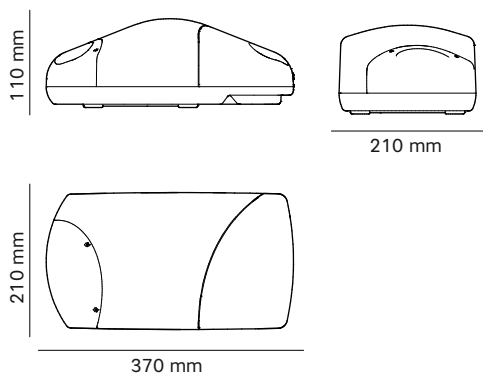

OPZIONALI

MYRT_
tastierino wireless

RC22_
bordo sensibile
meccanico
24 mm x 2.5 m

MYRS_
selettore a chiave

MYRL_
lampeggiante

MYRF_
coppia di fotocellule

MLIR07_
kit collegamento
maniglia garage per
sblocco dall'esterno

ARC02_
adattatore per porte
basculanti debordanti

DIMENSIONI

Hai bisogno di aiuto?
 **CHIAMACI!!!**

0173/210132
 lun - ven 08:30 - 12.00 13.30 - 17.00

anni di
garanzia **3**

CARATTERISTICHE TECNICHE

Alimentazione motore	V	24V dc	24V dc
Assorbimento stand-by	W	4	4
Potenza	W	100	150
Protezione IP	IP	40	40
Forza di trazione	N	700	1100
Tempo di apertura	s	17"	17"
Superficie max porta	m ²	8	12
Peso max porta	Kg	60	100
Altezza max porta	m	2.4	2.7
Ciclo di lavoro	%	80	80
Lunghezza guida	m	3	3.3