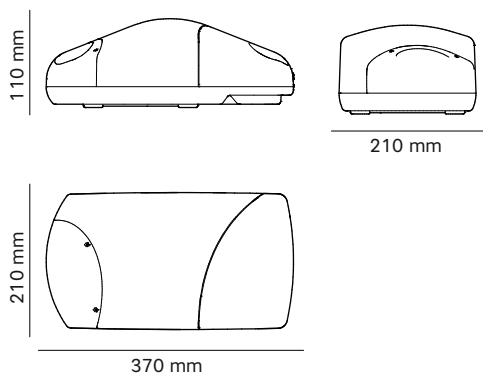

Rail, 3 m

EN OPTION

MYRT_
clavier sans fil

RC22
barre palpeuse
24 mm x 2.5 m

MYRS_
contacteur à clé

MYRL_
clignotant

MYRF_
jeu de photocellules

MLIR07_
kit de connexion de
poignée de garage pour
le déverrouillage de
l'extérieur

ARC02_
adaptateur pour
porte basculante

DIMENSIONES

ans de
garantie **3**

CARACTÉRISTIQUES TECHNIQUES

Alimentation	V	24V dc	24V dc
Absorption	W	4	4
Puissance	W	100	150
Classe IP	IP	40	40
Traction	N	700	1100
Ouverture	s	17"	17"
Porte maxi	m ²	8	12
Poids maxi	Kg	60	100
Hauteur maxi	m	2.4	2.7
Cycle de travail	%	80	80
Rail	m	3	3.3