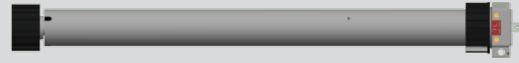

COMPOSIZIONE KIT

PTP45 20 - 30 - 50

- 1 Motore tubolare con finecorsa meccanico
- 2 Staffa supporto motore
- 3 Coppiglia
- 4 Chiave regolazione finecorsa

DIMENSIONI

CARATTERISTICHE TECNICHE

		PTP 45 20	PTP 45 30	PTP 45 50	PTP 45 50M
Alimentazione	V	230V	230V	230V	230V
Coppia	Nm	20	30	50	50
Assorbimento	A	0.68	0.95	1.06	1.06
Potenza	W	155	226	244	244
Velocità	rpm	17	17	13	13
Peso motore	Kg	2.3	2.35	2.4	3.3
Lunghezza	mm	440	480	480	620

COMPOSIZIONE KIT

PTP45 50M

- 1 Motore tubolare con finecorsa meccanico e manovra di soccorso
- 2 Staffa supporto motore
- 3 Coppiglia
- 4 Chiave regolazione finecorsa

- 5 Occhiolo per manovra di soccorso