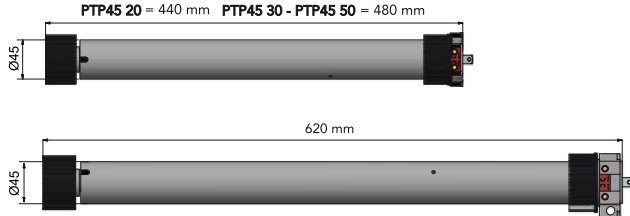

Completo di supporto motore e adattatore per tubo ottagonale Ø 60 mm.

TAPPARELLE

MATERIALE		MAX m ²						
		2.5	3.5	4	5.25	7	8	9.5
PVC e alluminio leggero	6 Kg/m ²	PTP45 20			PTP45 30		PTP45 50 PTP45 50M	
Alluminio estruso e acciaio	9,5 Kg/m ²	PTP 45 20	PTP45 30		PTP45 50 PTP45 50M			N.A.
Acciaio blindato e legno	12,5 Kg/m ²	PTP45 20	PTP45 30	PTP45 50 PTP45 50M		N.A.		

MODELLO	Nm	Assorbimento	rpm	Peso max sollevabile tubo Ø 60 mm
PTP45 20	20	0.68 A	17	32 Kg
PTP45 30	30	0.95 A	17	52 Kg
PTP45 50M PTP45 50M	50	1.06 A	13	90 Kg

TENDE DA SOLE

		N° BRACCI	2	4	6
SPORGENZA BRACCI (m)	4		PTP45 50 PTP45 50M	PTP45 50 PTP45 50M	PTP45 50 PTP45 50M
	2,5		PTP45 30	PTP45 50 PTP45 50M	PTP45 50 PTP45 50M
	1,5		PTP45 30	PTP45 50 PTP45 50M	PTP45 50 PTP45 50M

COMPOSIZIONE KIT

PTP45 20 - 30 - 50

- 1 Motore tubolare con finecorsa meccanico
- 2 Staffa supporto motore
- 3 Coppiglia
- 4 Chiave regolazione finecorsa

DIMENSIONI

CARATTERISTICHE TECNICHE

		PTP 45 20	PTP 45 30	PTP 45 50	PTP 45 50M
Alimentazione	V	230V	230V	230V	230V
Coppia	Nm	20	30	50	50
Assorbimento	A	0.68	0.95	1.06	1.06
Potenza	W	155	226	244	244
Velocità	rpm	17	17	13	13
Peso motore	Kg	2.3	2.35	2.4	3.3
Lunghezza	mm	440	480	480	620