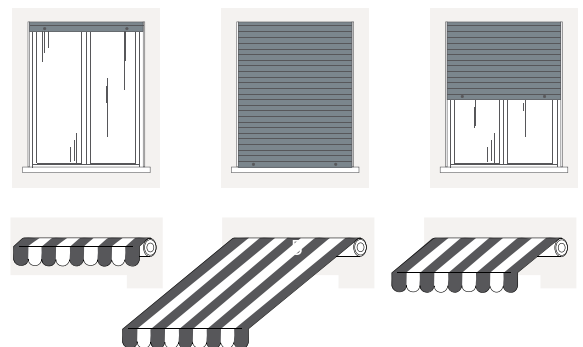

PTP45

AUTOMAZIONI PER TAPPARELLE E TENDE DA SOLE

Motore tubolare Ø 45 mm per tapparelle e tende da sole

Motoriduttore 230V auto-frenante, potente e silenzioso.

Fincorsa meccanico con regolazione progressiva delle posizioni di apertura e chiusura. Ideale anche per tapparelle già esistenti.

Completo di supporto motore e adattatore per tubo ottagonale Ø 60 mm.

TAPPARELLE

MATERIALE		MAX m²							
		2.5	3.5	4	5.25	7	8	9.5	15
PVC e alluminio leggero	6 Kg/m²	PTP45 20			PTP45 30		PTP45 50 PTP45 50M		
Alluminio estruso e acciaio	9,5 Kg/m²	PTP 45 20	PTP45 30		PTP45 50 PTP45 50M			N.A.	
Acciaio blindato e legno	12,5 Kg/m²	PTP45 20	PTP45 30	PTP45 50 PTP45 50M		N.A.			

MODELLO	Nm	Assorbimento	rpm	Peso max sollevabile tubo Ø 60 mm
PTP45 20	20	0.68 A	17	32 Kg
PTP45 30	30	0.95 A	17	52 Kg
PTP45 50M PTP45 50M	50	1.06 A	13	90 Kg

TENDE DA SOLE

		N° BRACCI	2	4	6
SPORGENZA BRACCI (m)	4		PTP45 50 PTP45 50M	PTP45 50 PTP45 50M	PTP45 50 PTP45 50M
	2,5		PTP45 30	PTP45 50 PTP45 50M	PTP45 50 PTP45 50M
	1,5		PTP45 30	PTP45 50 PTP45 50M	PTP45 50 PTP45 50M