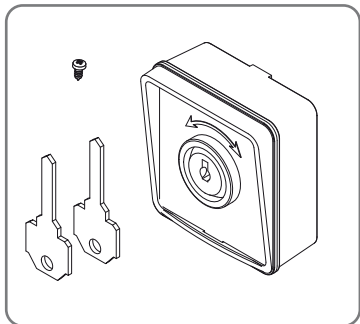

Selettore a chiave

Contacteur à clé
Selector de llave
Key-switch
Kulcsos kapszoló
Schlüsseltaster

02_2016

1 MICRO

2 MICRO

made in Italy