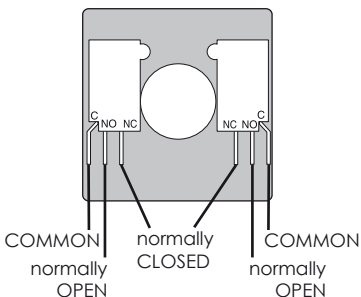

Selettore a chiave

Contacteur à clé
Selector de llave
Key-switch
Kulcsos kapszoló
Schlüsseltaster

02_2016

1 MICRO

2 MICRO

made in Italy