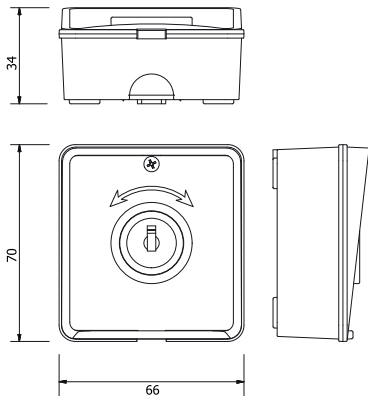

Selettore a chiave

Contacteur à clé
Selector de llave
Key-switch
Kulcsos kapszoló
Schlüsseltaster

02_2016

1 MICRO

2 MICRO

made in Italy