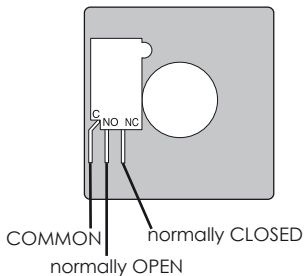

Selettore a chiave

Contacteur à clé
Selector de llave
Key-switch
Kulcsos kapszoló
Schlüsseltaster

02_2016

1 MICRO

2 MICRO

made in Italy